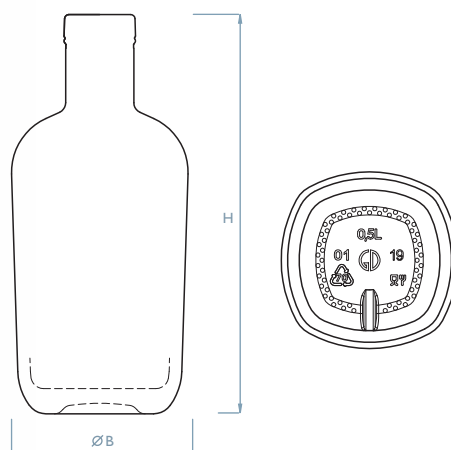

Наша цель – неизменно безупречное качество продукции и сервиса от Glass Decor и светящиеся от счастья глаза клиентов. Для этого мы сотрудничаем с лучшими поставщиками отрасли.

		масса рекомендуемая g	высота H mm	ширина B mm
①	BOSKA 0,5L камю	600	190	84
②	BOSKA 0,5L винт	600	189	84