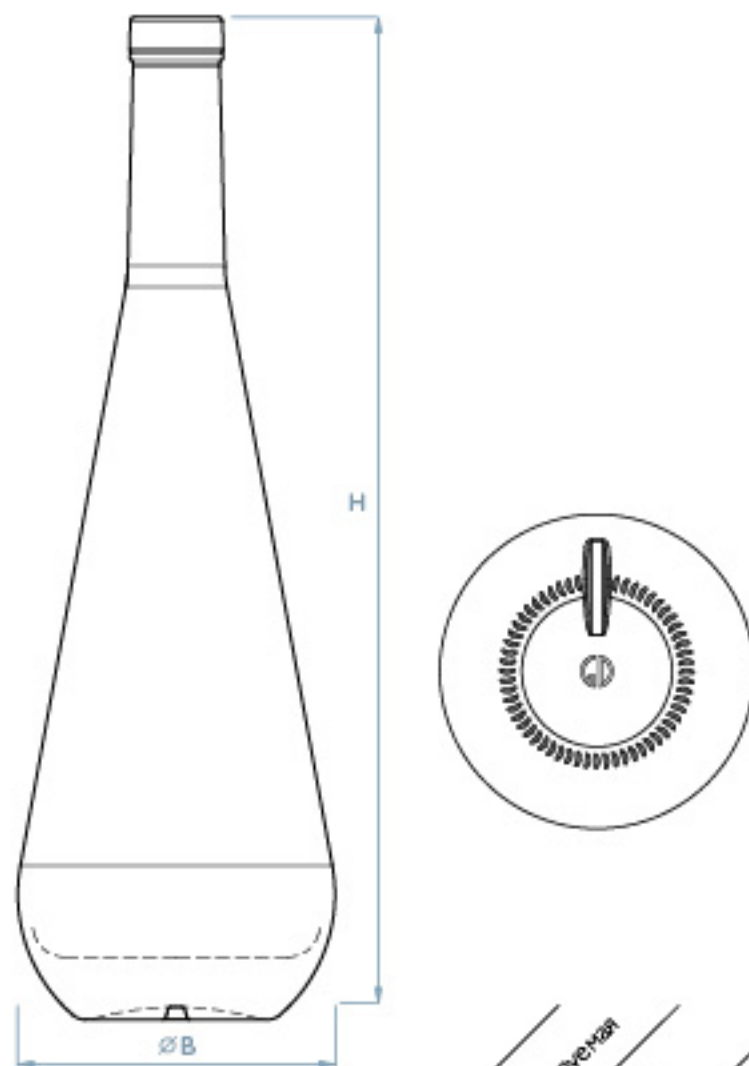

		масса рекомендуемая g	высота H mm	диаметр ØB mm
1	GOB 0,7L камю	835	320	101,2
2	GOB 0,5L камю	710	283,4	92