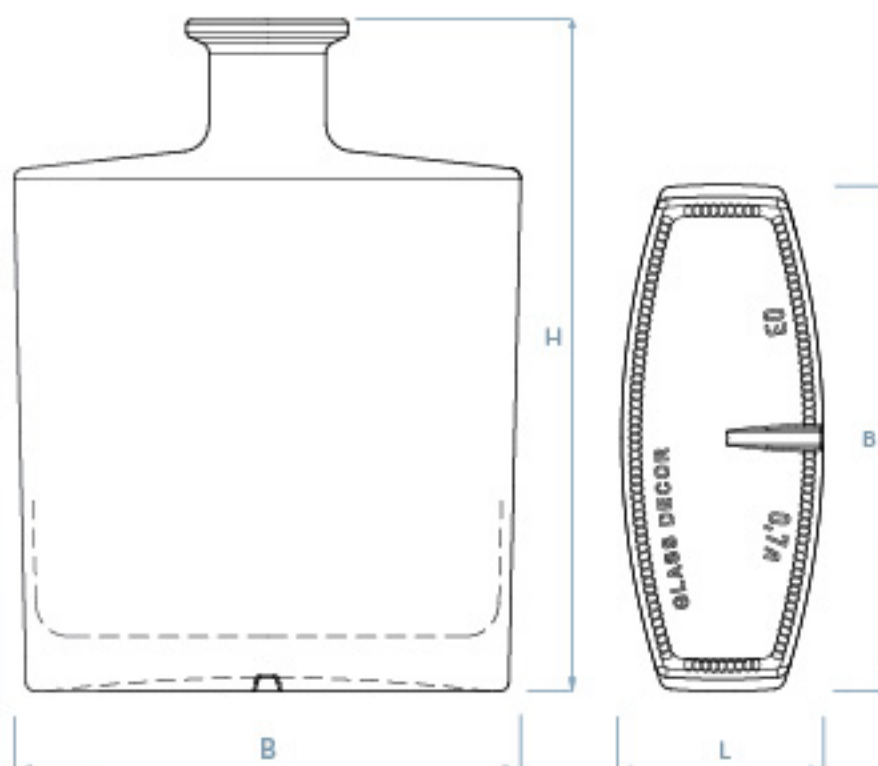

Наша цель – неизменно безупречное качество продукции и сервиса от Glass Decor и светящиеся от счастья глаза клиентов. Для этого мы сотрудничаем с лучшими поставщиками отрасли.

№	Наименование	масса	высота	ширина	глубина
		рекомендуемая	г	H mm	B mm
1	JENS 0,7L камю	1200	197,3	149	61