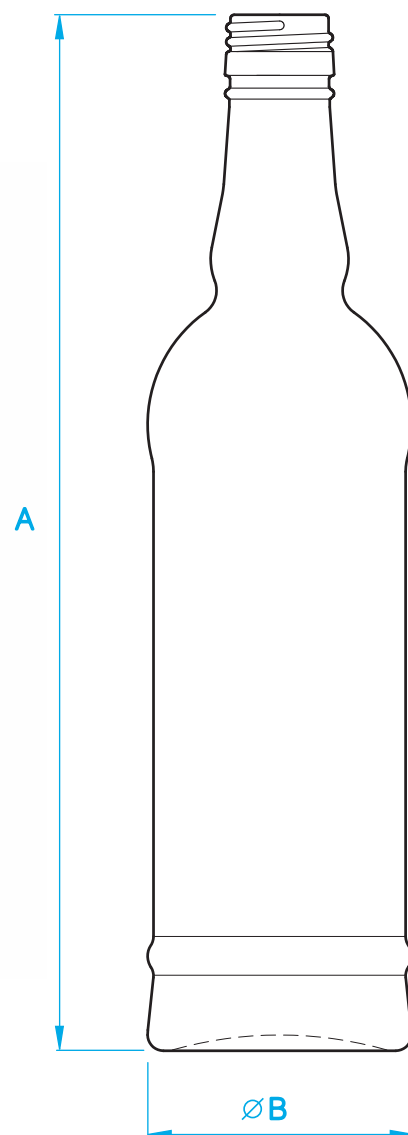

Продукция Glass Decor максимально подходит для последующей комплексной декорации и соответствует современным российским и международным стандартам качества.

АЛЬФА

		масса рекомендуемая	высота	диаметр Ø
		g	A mm	B mm
①	АЛЬФА 0.5L винт	300	263	67