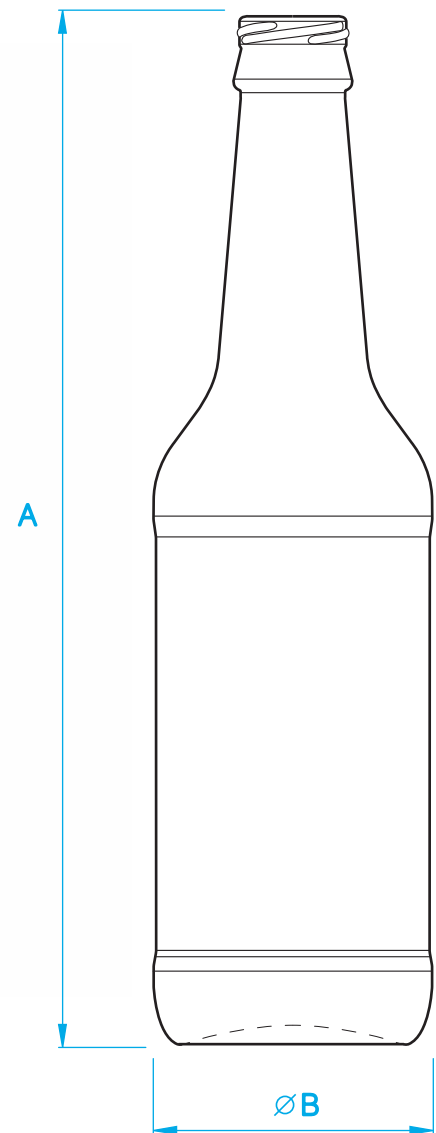

Продукция Glass Decor максимально подходит для последующей комплексной декорации и соответствует современным российским и международным стандартам качества.

EMERALD

		масса рекомендуемая	высота	диаметр Ø
		g	A mm	B mm
①	EMERALD 0.45L ВИНТ	270	250	67,5