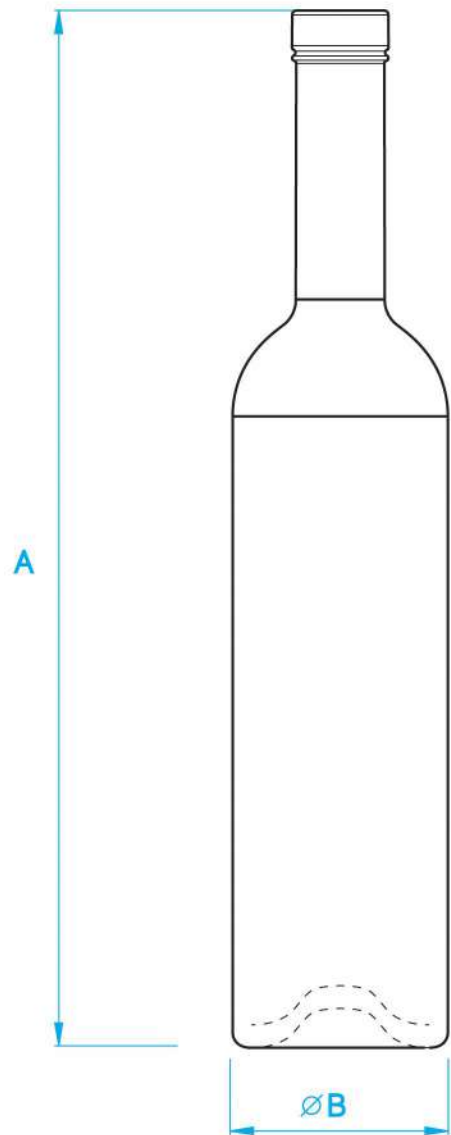

Продукция Glass Decor максимально подходит для последующей комплексной декорации и соответствует современным российским и международным стандартам качества.

КРУЗЕР

		Масса рекомендуемая g	Высота A mm	Диаметр Ø B mm
①	КРУЗЕР 1L камю	680	346	81.8
②	КРУЗЕР 1L ВИНТ	680	346	81.8