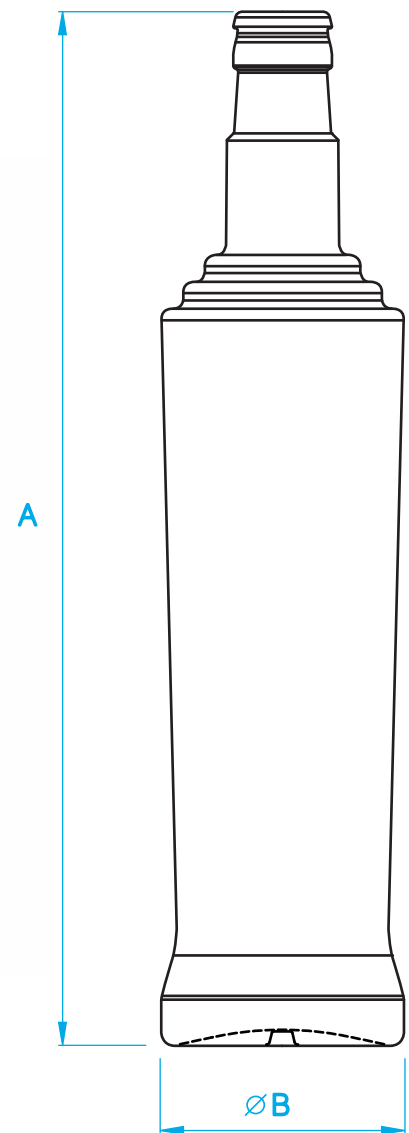

Продукция Glass Decor максимально подходит для последующей комплексной декорации и соответствует современным российским и международным стандартам качества.

НОВА

		масса рекомендуемая	высота	диаметр \varnothing
		g	A mm	B mm
①	НОВА 0.5L гуала	370	275	66,2