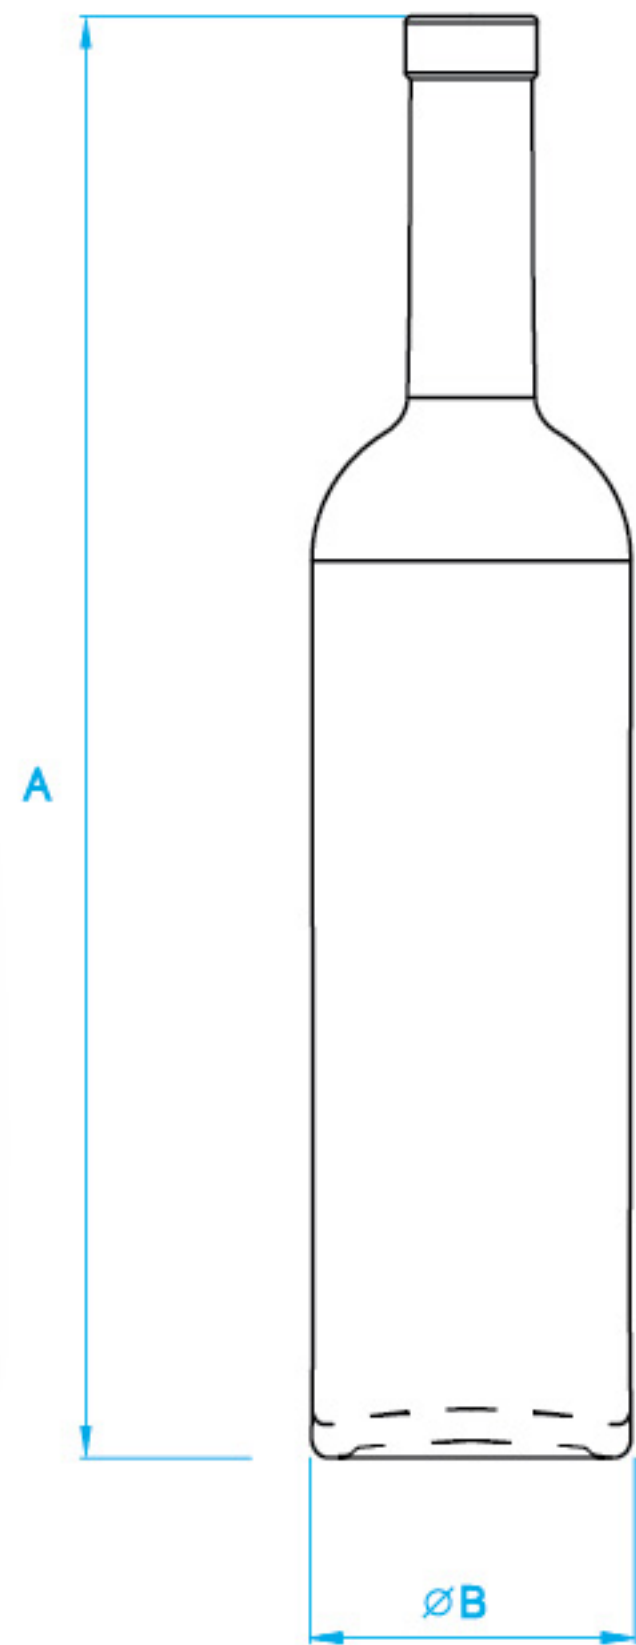

Продукция Glass Decor максимально подходит для последующей комплексной декорации и соответствует современным российским и международным стандартам качества.

ОРИГИНАЛЬНАЯ

		Масса Рекомендуемая g	Высота A mm	Диаметр Ø B mm
①	ОРИГИНАЛЬНАЯ 0.7L	510	323	71,2
②	ОРИГИНАЛЬНАЯ 0.5L	405	293	64,5
③	ОРИГИНАЛЬНАЯ 1.75 L	980	368	103.1
④	ОРИГИНАЛЬНАЯ 1 L	630	332.2	82.7