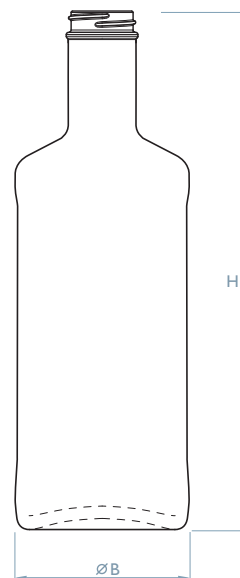

		масса рекомендуемая g	высота H mm	диаметр ØB mm
①	AQUA 1,0L ВИНТ	612	278	90,8
②	AQUA 0,75L ВИНТ	492	246,8	82,9
③	AQUA 0,5L ВИНТ	370	215,1	74,7
④	AQUA 0,2L ВИНТ	191	147,3	59