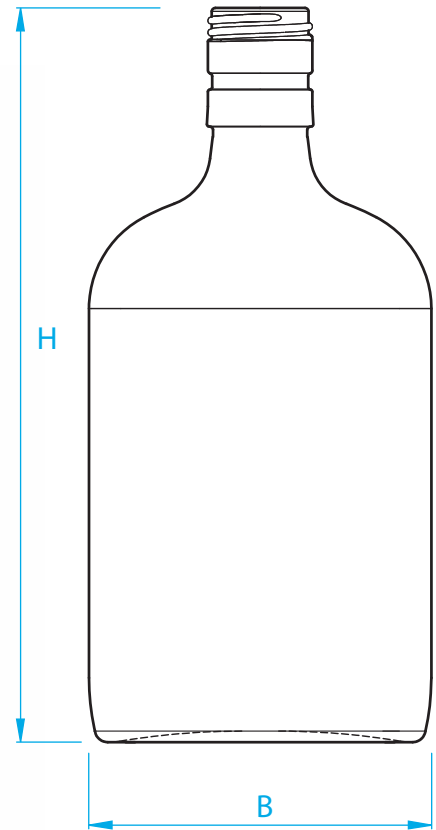

Продукция Glass Decor максимально подходит для последующей комплексной декорации и соответствует современным российским и международным стандартам качества.

КРУАЗЕ

	масса рекомендуемая	высота	ширина	глубина
	g	H mm	B mm	L mm
① КРУАЗЕ 0.375L ВИНТ	380	198.8	92.7	46.8