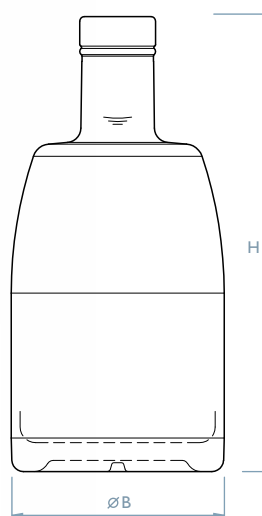

Наша цель – неизменно безупречное качество продукции и сервиса от Glass Decor и светящиеся от счастья глаза клиентов. Для этого мы сотрудничаем с лучшими поставщиками отрасли.

		масса рекомендуемая	высота	диаметр
		g	H mm	ØB mm
1	MARIE 0,75L камю	680	210	95,5
2	MARIE 0,7L камю	680	204	95,5