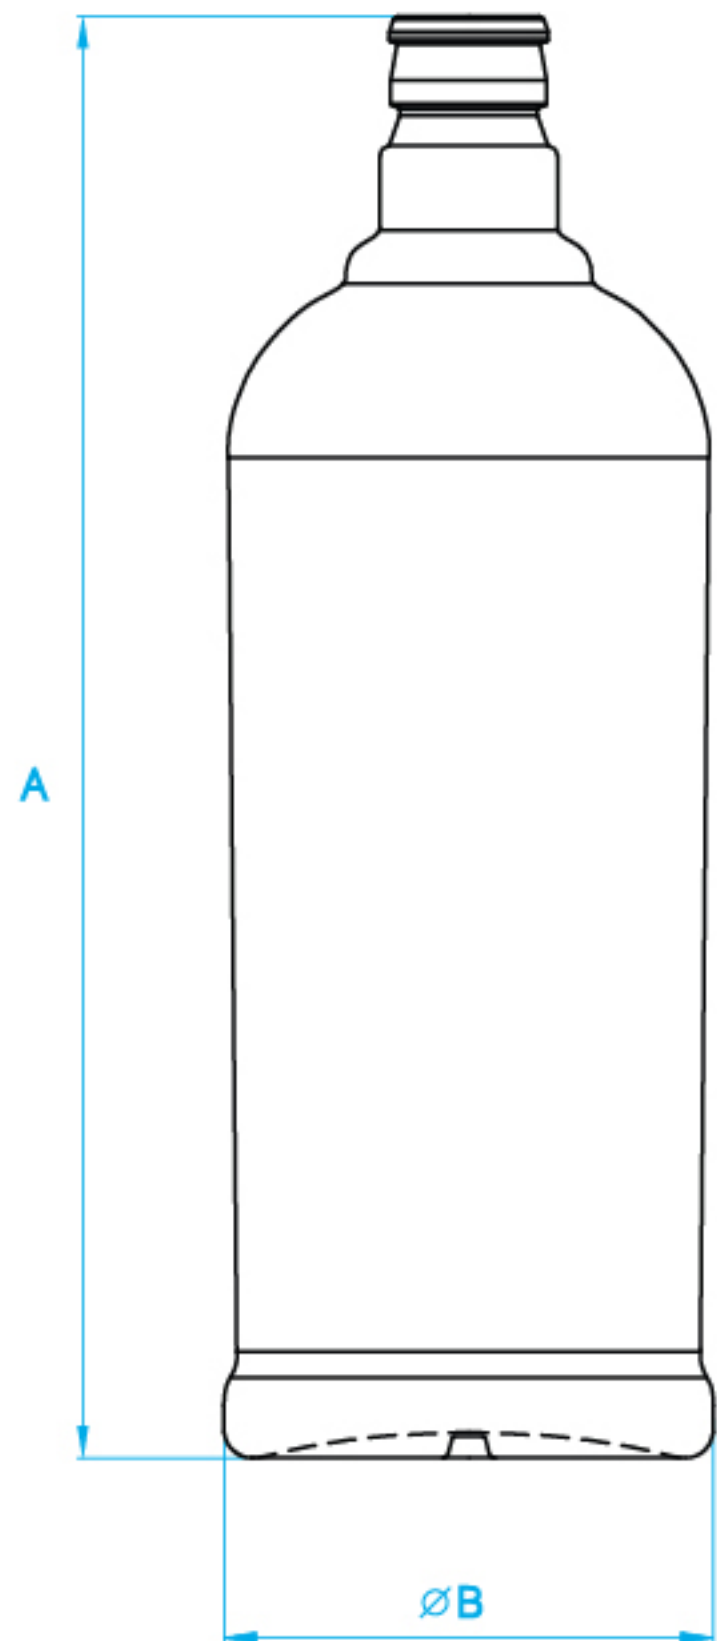

# АБСОЛЮТ

		Масса рекомендуемая g	Высота A mm	Диаметр Ø B mm
①	АБСОЛЮТ 1L гуала	630	267,5	88,3
②	АБСОЛЮТ 0,75L гуала	480	242,6	81,4
③	АБСОЛЮТ 0.5L гуала	360	213,4	72,4

ООО «ГЛАСС ДЕКОР», 1999-2017. СВИДЕТЕЛЬСТВО НА ТОВАРНЫЙ ЗНАК № 248458