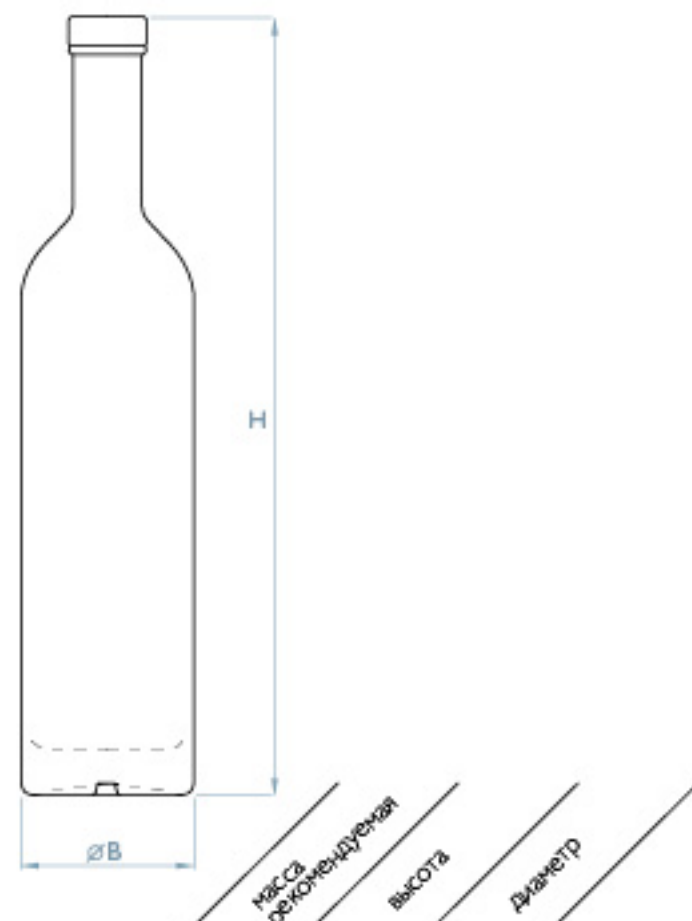

Наша цель – неизменно безупречное качество продукции и сервиса от Glass Decor и светящиеся от счастья глаза клиентов. Для этого мы сотрудничаем с лучшими поставщиками отрасли.

		g	H mm	ØB mm
1	MARSEILLE 3L камю	1600	450	120,8
2	MARSEILLE 1L камю	945	346	84,9
3	MARSEILLE 0,75L камю	800	329,5	76,5
4	MARSEILLE 0,7L камю	800	329,5	74,5
5	MARSEILLE 0,5L камю	600	296	66,9
6	FRENCH 0,75L винт	720	337	74,6
7	FRENCH 0,5L винт	550	301,3	65,2
8	MARSEILLE 0,375L камю	450	267	61
9	FRENCH 0,045L винт	100	137,3	34,2